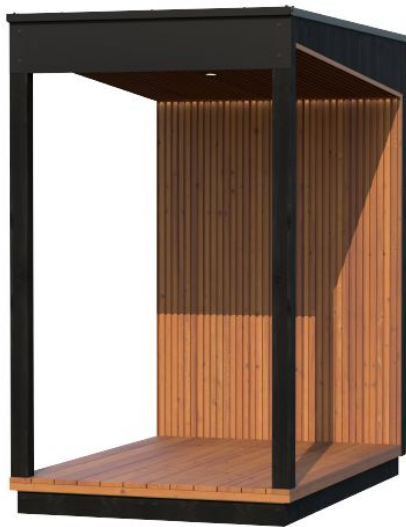

Kirami Kirami FinVision® -terras Misty

TW Deep Black Annex, Thermotreated Aspen

GEWICHT: 175 kg

PRODUCT LENGTE: 230 cm

PRODUCT BREEDTE: 149,2 cm

PRODUCT HOOGTE: 255 cm

KLEUR BUITENZIJDJE : TW Deep Black Annex

KLEUR BINNENZIJDJE : Thermotreated Aspen

6430036757397

Het Kirami FinVision® -terrasgeheel voor de Misty-reeks is een kant-en-klare module die je eenvoudig met andere Misty-elementen kunt combineren. Het terras met beschutting kan tussen de sauna, kleedruimte of lounge worden geplaatst. Eventueel kun je het ook gebruiken als uitbreiding van bijvoorbeeld de sauna of kleedkamer, waarbij het overdekte terras dient als comfortabele ontspanningsruimte. Een derde optie is om het beschutte terras als aparte module te kopen, bijvoorbeeld als een overdekt zonneterras of als buitenkeuken. Terrasmodules zijn beschikbaar in verschillende afmetingen en kunnen ook met elkaar verbonden worden, bijvoorbeeld voor wie een groter terras wenst. Je kiest volledig zelf hoe je deze module en andere delen van de sauna met elkaar wilt verbinden tot een perfect geheel, laat je dus gewoon leiden door je verbeelding, interieursmaak en je eigen tuin.

Het beschutte terras bestaat uit een achterwand, een dak, een vloer en twee steunpilaren aan weerszijden aan de voorkant. De achterwand is aan de buitenzijde bekleed met hetzelfde sparrenhouten paneel (STS-profiel) als in de Misty-sauna. De binnenzijde van de achterwand en het plafond zijn gemaakt uit warmtebehandelde 3D houten latjes, die het geheel een aangenaam, licht uitzicht bezorgen. Dankzij de twee pilaren aan de voorzijde van het terras kun je de modules gemakkelijk op verschillende manieren aansluiten op de andere Misty-elementen. De terrasvloer is gemaakt uit warmtebehandeld dennenhout, waardoor de terrasstructuur een uniform en licht geheel wordt. De bovenzijde van het terras kan eenvoudig aan andere Misty-elementen gekoppeld worden dankzij het uniforme dakmateriaal en het kliksysteem.

Dit kleinere overdekte terras is een ideale toevoeging aan een sauna of kleedruimte, met plaats om je te verfrissen of een buitendouche te nemen.