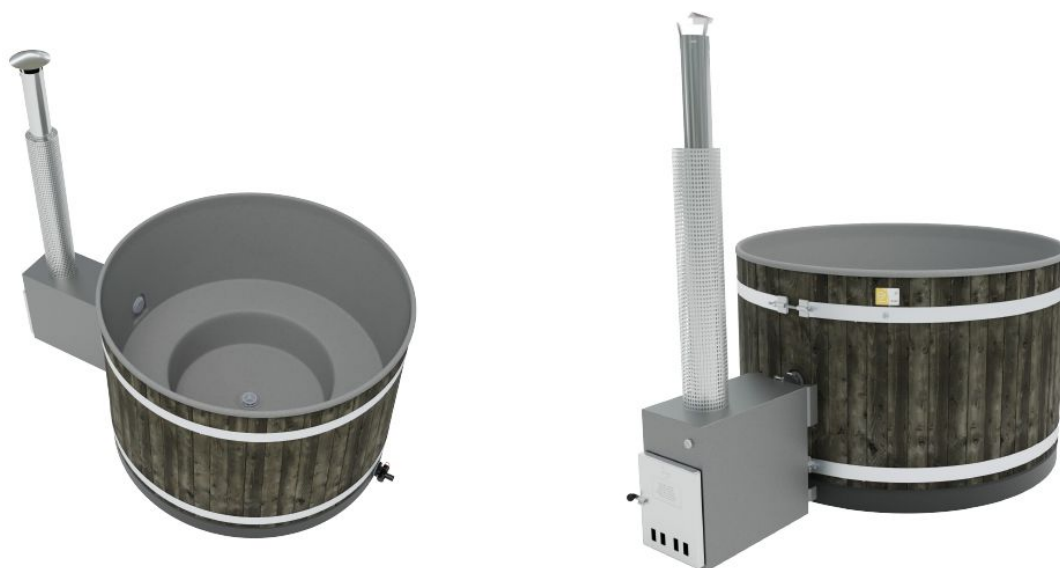

Kirami Original Breezy M

Cult-si ST-Coal Black, Light Gray

CAPACITEIT (PERSONEN): 4-6

BRUTO WATERINHOUD: 1060

WATERINHOUD: 1540 l

DIAMETER BUITENZIJD: 170 cm

HOOGTE: 110 cm

DIEPTE: 91 cm

GEWICHT: 142 kg

PRODUCT LENGTE: 258 cm

PRODUCT BREEDTE: 170 cm

PRODUCT HOOGTE: 210 cm

VERWARMING : Cult-si

KLEUR BUITENZIJD : ST-Coal Black

KLEUR BINNENZIJD : Light Gray

6430036755195

De Breezy uit onze Original-collectie, voorzien van een goudgetint kunststof binnenkuip, is een voorbeeld van onderhoudsgemak. Dit duurzame model is geschikt voor elk gebruiksdoel en zonder uitzondering een zekere keuze. De Breezy M is qua grootte geschikt voor een modaal gezin of voor een hottubavond met een groepje vrienden. Voor de inwendige kleuralternatieven is als accessoire veilige ledverlichting verkrijgbaar, die met zijn glans de eigen kleur van het bad versterkt.

Als warmtebron de externe, grijskleurige Cult-si, die geschikt is voor de verwarming van kleine baden. Gemaakt van eersteklas, zeer goed warmtegeleidend, zeewaterbestendig aluminium.

Als buitenmantel zwarte, met koolzwarte beits behandelde Finse vurenhouten panelen, die lange tijd mooi blijven. Als interne kleur fluweelzacht, "goudgetint", doorschijnend lichtgrijs. Deze tijdloze en trendy grijze kleur is stijlvol