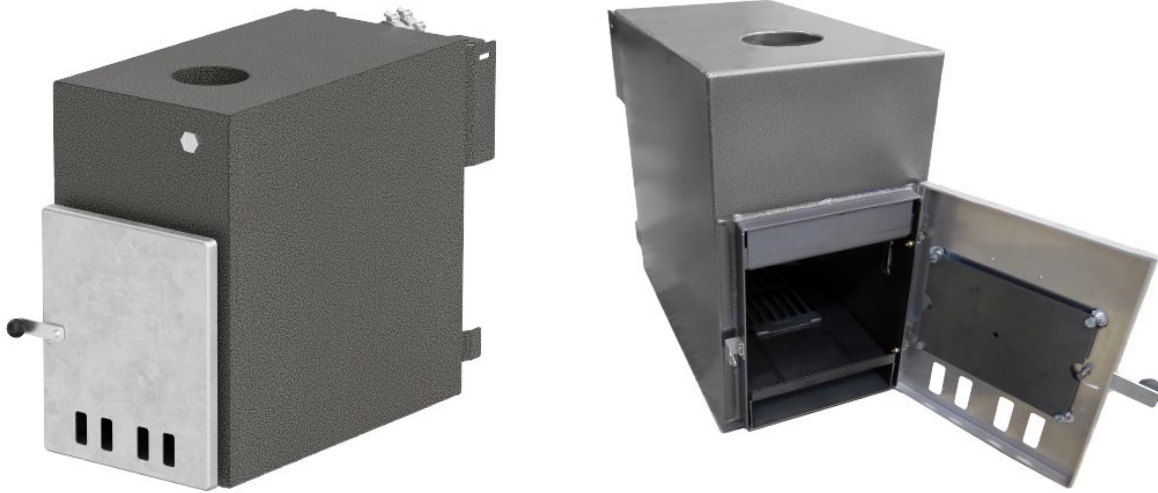

Kirami Cult kachels

Cult-si

WATERINHOUD:	54 l
GEWICHT:	34 kg
PRODUCT LENGTE:	71 cm
PRODUCT BREEDTE:	34 cm
PRODUCT HOOGTE:	58 cm
VERWARMING :	Cult-si

6430036753177

De CULT-kachel is Kirami's populairste externe 22 kW hottubkachel. De kachel is geschikt voor het verwarmen van kleine baden.

Alle Kirami kachels worden in onze eigen productiefaciliteit vervaardigd van hoogwaardig, zeer goed warmtegeleidend, zeewaterbestendig AlMg3 aluminium. Elke kachel die uit de productie komt wordt aan een druktest onderworpen, voordat hij naar de verkoop gaat. In onze collectie vindt ieder een kachel naar zijn smaak en wensen - keuze uit diverse externe en interne kachels.

Als warmtebron de externe, grijskleurige Cultsi, die geschikt is voor de verwarming van kleine baden. Gemaakt van eersteklas, zeer goed warmtegeleidend, zeewaterbestendig aluminium.

Productcode: CULTSI
Harvia code: KIR-1717

Bijbehorende accessoires

Regelklep RVS voor de deuren van Micu/Cult/Macu/Cube new

Aslade voor CULT, MACU en CUBE-kachels